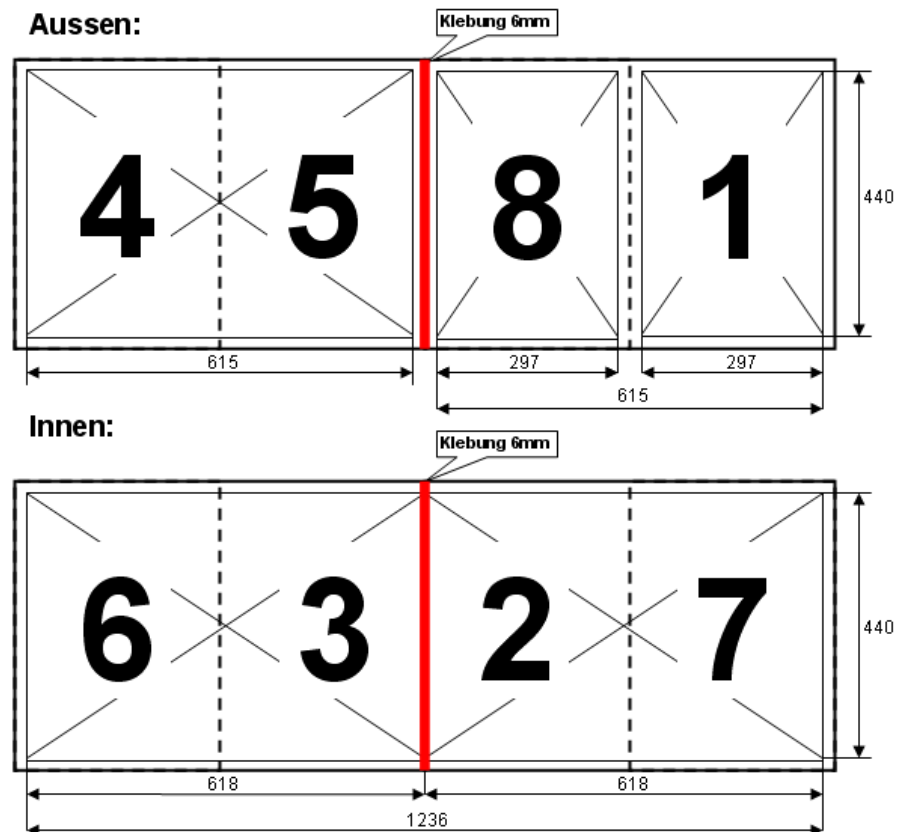

Seitenformate XXL Panoramaseiten, 8 Seiten (einseitig geklebt / links oder rechts)

Beim Anlegen der Dateien beachten Satzspiegelgrösse = Dokumentgrösse

Einzelseiten mit Weissrand 297 x 440mm (Standard Broadsheet)

Panoseiten mit Weissrand 615 x 440mm (Standard Panorama)

Aussenseite

S. 1 und 8 XXL (Bundüberlaufend): Panorama **615** x 440mm

S. 4 und 5 XXL (Bundüberlaufend): Panorama **615** x 440mm

Innenseite

S. 2 und 7 XXL (Bundüberlaufend): Panorama **618** x 440mm

S. 3 und 6 XXL (Bundüberlaufend): Panorama **618** x 440mm

Seitenanordnung/Satzspiegel V2 (einseitig geklebt)