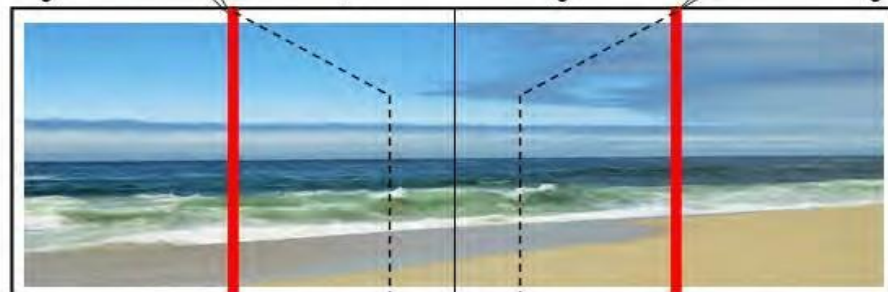

Klebestreifen: ca 6 mm pro Seite übereinander geklebt