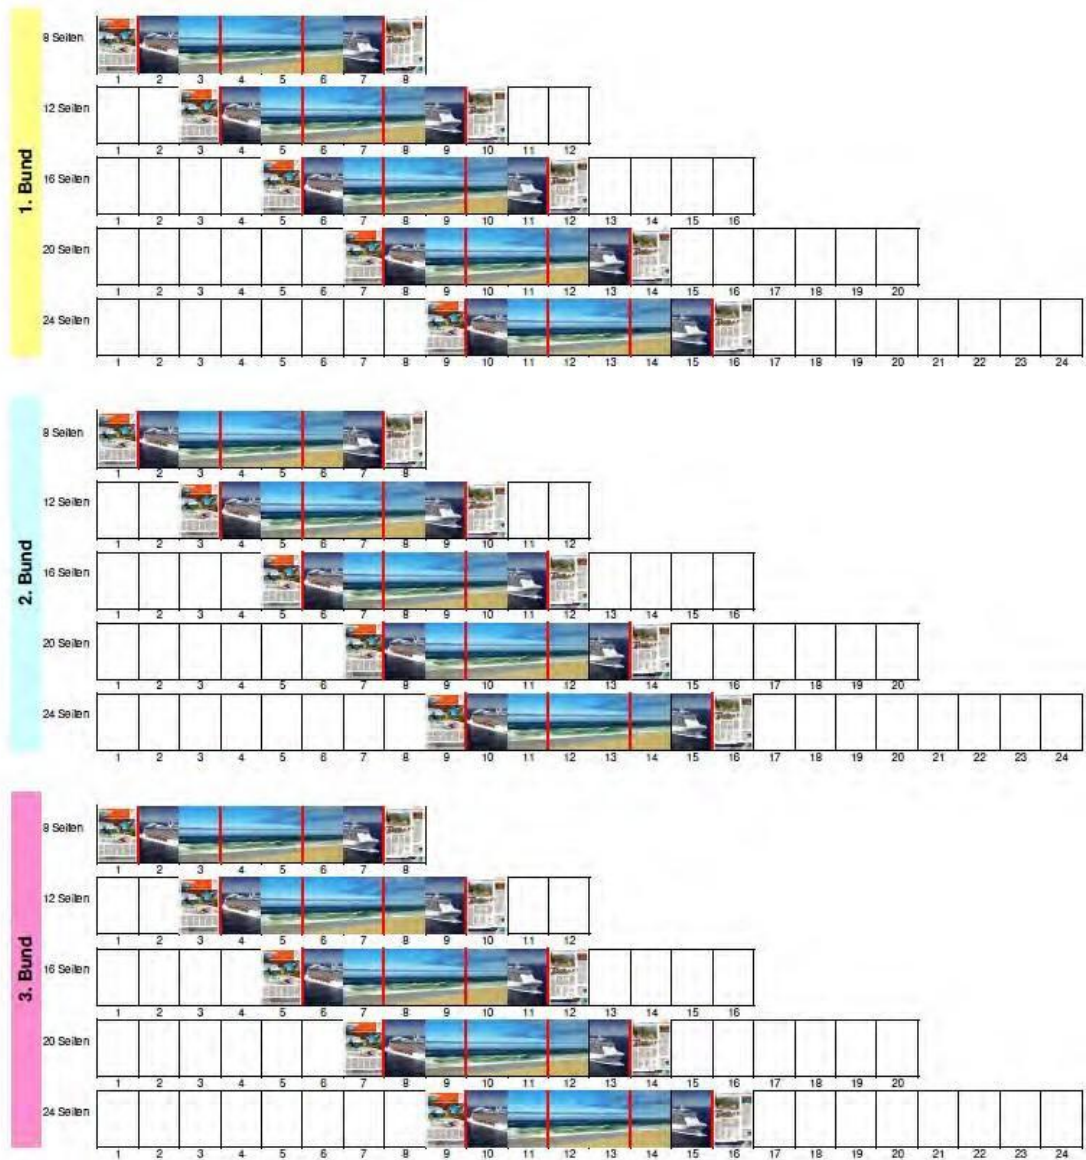

Beispiel 8 Seiten XXL V1 (beidseitig geklebt)

Aussen:

7 8 1 2
Klebung Klebung
Innen: Klebung Klebung
3 4 5 6

Klebestreifen: ca 6 mm pro Seite übereinander geklebt

Beispiel 8 Seiten XXL V2 (einseitig geklebt / rechts oder links)

Aussen:

4

5

8

1

Klebung links

Klebung rechts

Innen:

6

3

2

7

Klebung rechts

Schema 8 Seiten XXL

Platzierung

Ein XXL-Pano kann als separater Bund (min. 8 Seiten) oder als Bestandteil eines Bundes produziert werden. Dieser XXL-Bund kann wiederum Bestandteil einer 2- oder 3-Bundzeitung sein. Max. 1 Bund kann in einem Druckdurchgang mit XXL-Pano belegt und produziert werden. Die Gesamtseitenzahl aller Bunde liegt bei maximale 48 Seiten. Die Bundzusammenstellung für 1-, 2-, 3-Bund-Zeitung kann gem Schema oben frei gewählt und zusammengestellt werden. Beispiel: 1. Bund 16 Seiten / 2. Bund 12 Seiten inkl. XXL-Pano / 3. Bund 20 Seiten

TECHNISCHE MACHBARKEIT

Tagproduktion XL- oder XXL-Pano kann **ausschliesslich am Tag und in Doppelproduktion** gefertigt werden. Umfang und Platzierung erfordert für diese Sonderproduktion spezifische Abklärung. Bitte lassen Sie sich vorgängig bei uns beraten.