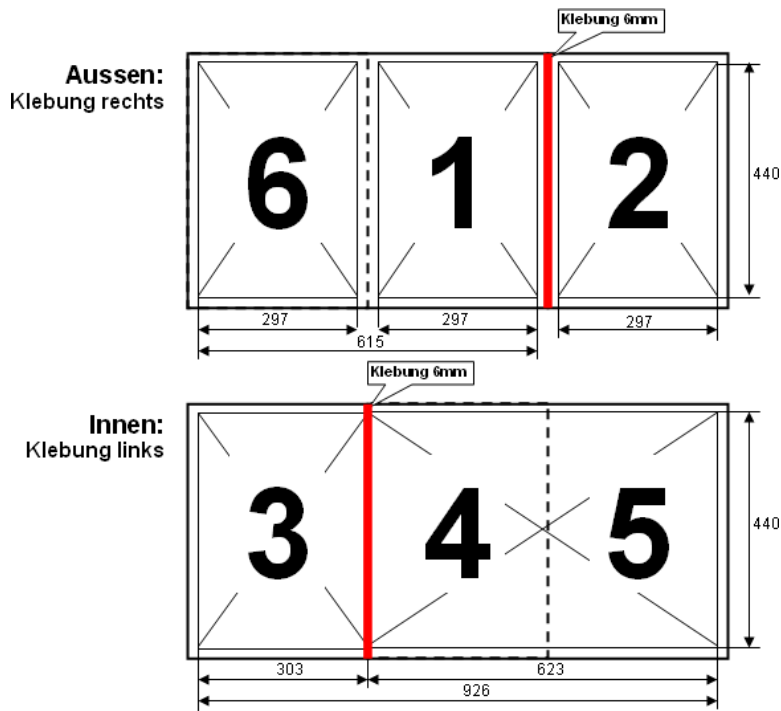

Variante 1: Klappe Vorne

Seitenanordnung/Satzspiegel

Variante 2: Klappe Hinten

Seitenanordnung/Satzspiegel