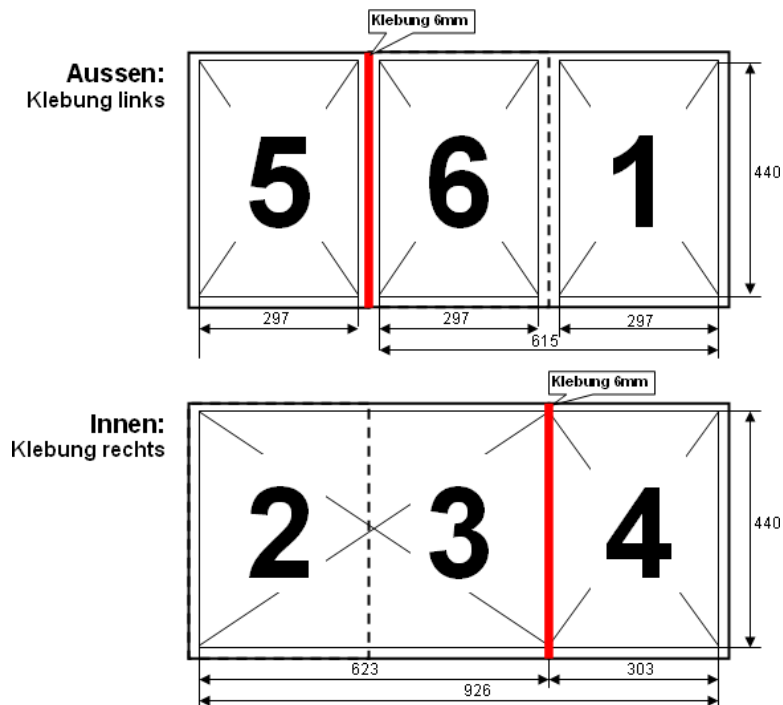

Druckdatenerstellung gemäss technischem Beschrieb unter:
<http://www.zeitungsdruck.ch/druckzentrum-zuerich/downloads.html>