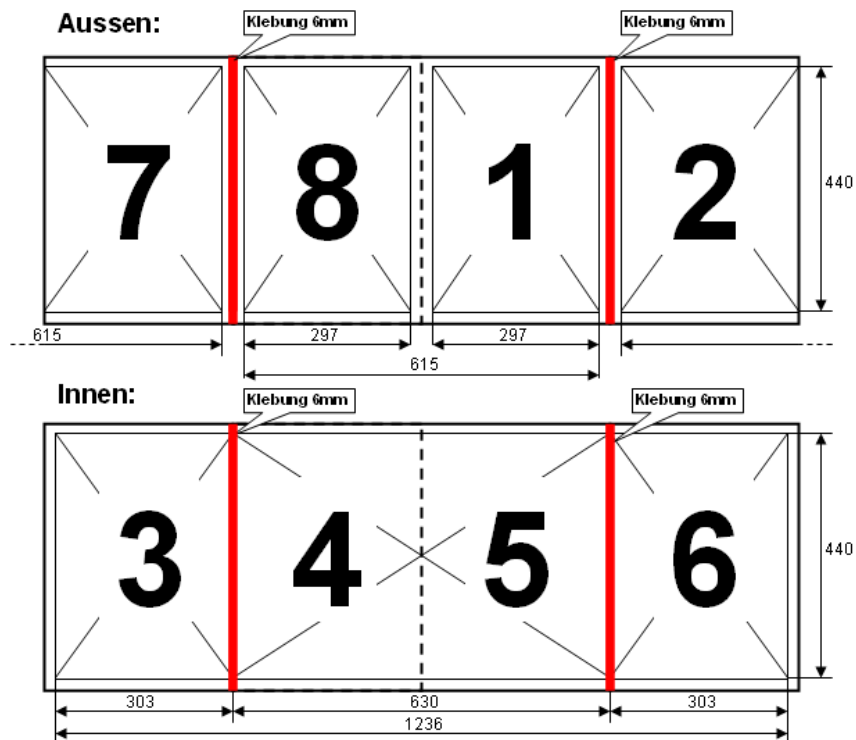

Druckdaten **Seitenformate XXL Panoramaseiten, 8 Seiten** (beidseitig geklebt)
Beim Anlegen der Dateien beachten Satzspiegelgrösse = Dokumentgrösse
Einzelseiten mit Weissrand 297 x 440mm (Standard Broadsheet)
Panoseiten mit Weissrand 615 x 440mm (Standard Panorama)

Aussenseite

S.1 und 8 XXL (Bundüberlaufend): Panorama **615** x 440mm

S.2 und 7 XXL (Bundüberlaufend): Panorama **615** x 440mm

Innenseite

S.4 und 5 XXL (Bundüberlaufend): Panorama **630** x 440mm

S.3 und 6 XXL (Bundüberlaufend): Einzelseiten **303** x 440mm

Seitenanordnung/Satzspiegel V1 (beidseitig geklebt)

Seitenformate XXL Panoramaseiten, 8 Seiten (einseitig geklebt / links oder rechts)

Beim Anlegen der Dateien beachten Satzspiegelgrösse = Dokumentgrösse

Einzelseiten mit Weissrand 297 x 440mm (Standard Broadsheet)

Panoseiten mit Weissrand 615 x 440mm (Standard Panorama)

Aussenseite

S. 1 und 8 XXL (Bundüberlaufend): Panorama **615** x 440mm

S. 4 und 5 XXL (Bundüberlaufend): Panorama **615** x 440mm