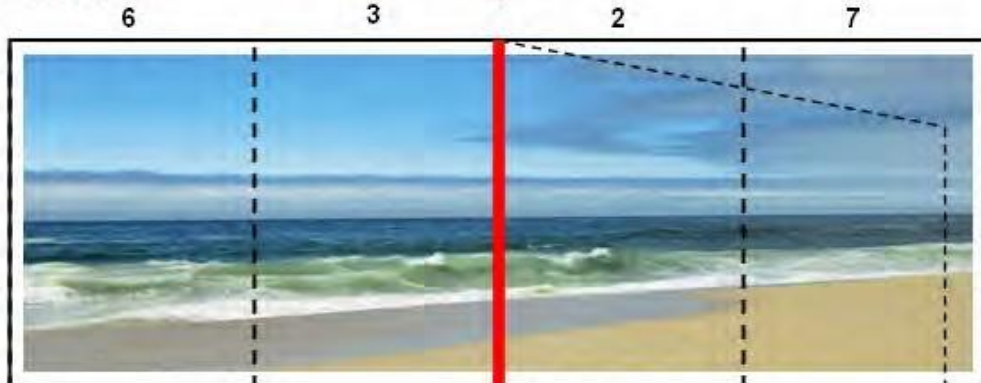

- **Für XXL Panoramaseiten, 8 Seiten** – Beidseitig geklebt oder Klebung links oder rechts (siehe Beispiele V1 und V2), Satzspiegel: 4 Seiten Poster: 1236 x 440 mm / Aufgeklappt: 1280 x 470mm
- **Für XL Panoramaseiten, 6 Seiten**– Klebung links **oder** rechts Satzspiegel: 3 Seiten Poster: 926 x 440 mm Aufgeklappt: 960 x 470mm
- Zeitungsformat Broadsheet 320 x 470mm

Aussen:

4

5

8

1

Klebung links

Klebung rechts

Innen: