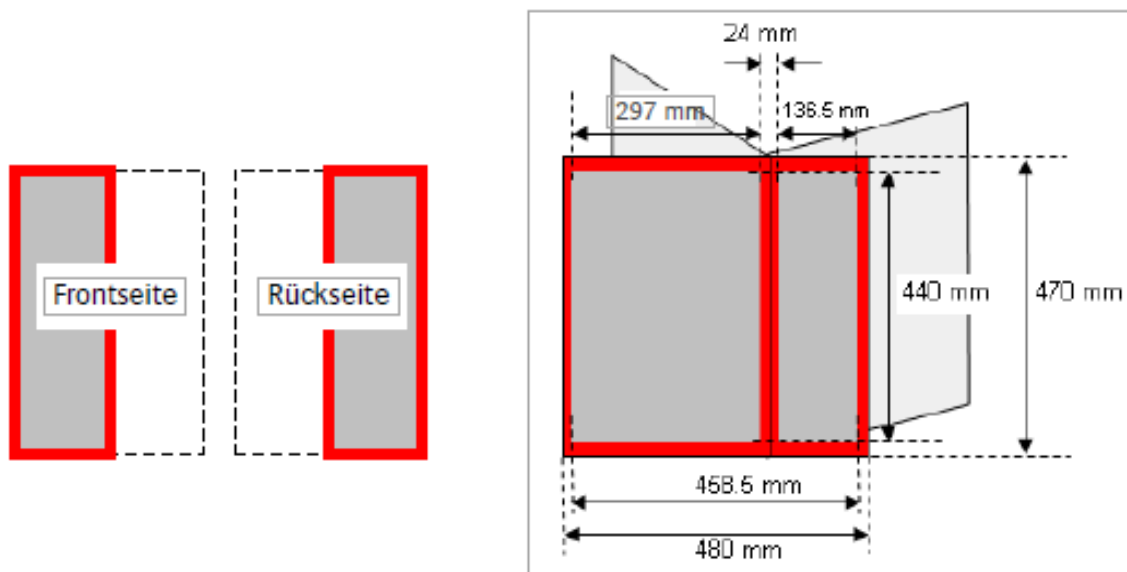

Miroir de page

Hauteur 440mm

Largeur page couverture 136.5mm

Largeur dernière page 297mm

Bundsteg unbedruckt 24mm

Largeur en détail 297mm, 24mm, 136mm

Nous recommandons que le sujet dépende également du verso de la demi-couverture avec un espace de 24 mm de marge